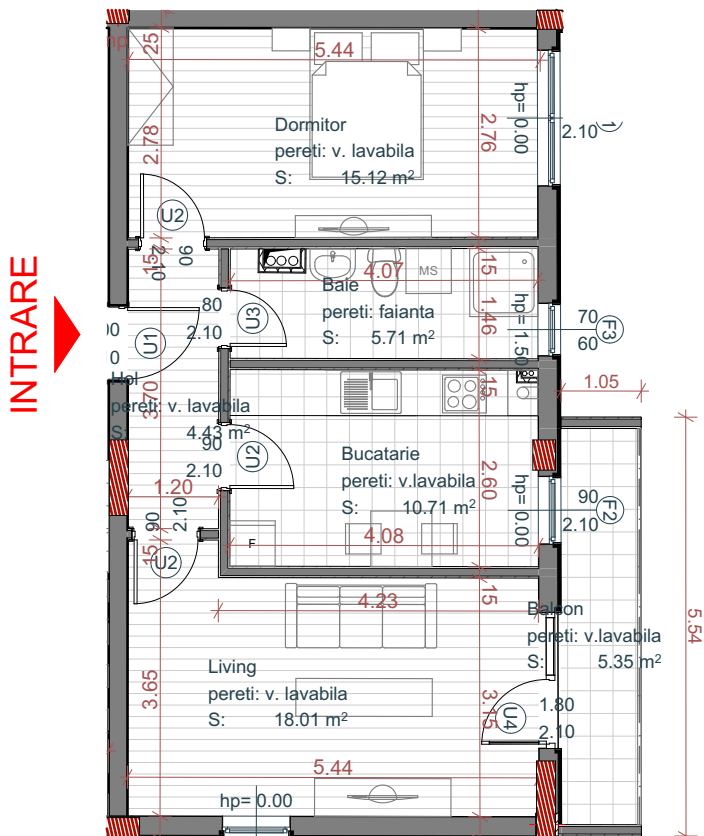

str. Distribuției nr. 1A
 CORP 1
 Etaj 1 Scara A - U3

Apartament 2 camere	
Denumire incapere	Suprafata (mp)
Hol	4.43
Living	18.01
Bucatarie	10.71
Dormitor	15.12
Baie	5.71
Balcon	5.35
Total S.U. fara balcon	53.98
Total S.U. cu balcon	59.33